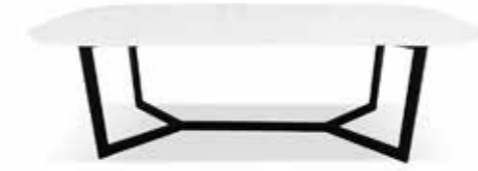

Troy Dining Table
Dia. 1400 x 750

Scarlett Dining Table 8S White Ash
2200 x 900 x 750

Maha Dining Table 8 S
2640 x 1190 x 750

Raya Dining Table 6 S
2000 x 1100 x 750

Raya Dining Table 8 S
2600 x 1100 x 750