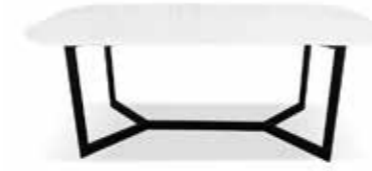

Scarlett Dining Table 4S Glass
1250 x 800 x 765