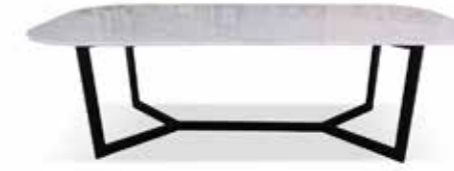

Scarlett Dining Table 8S Marble
2400 x 1000 x 765