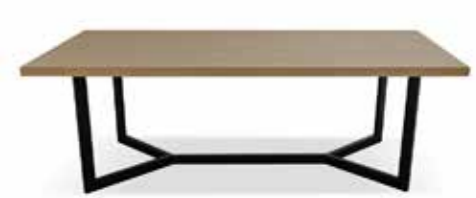

Scarlett Dining Table 8S White Ash
2200 x 900 x 750